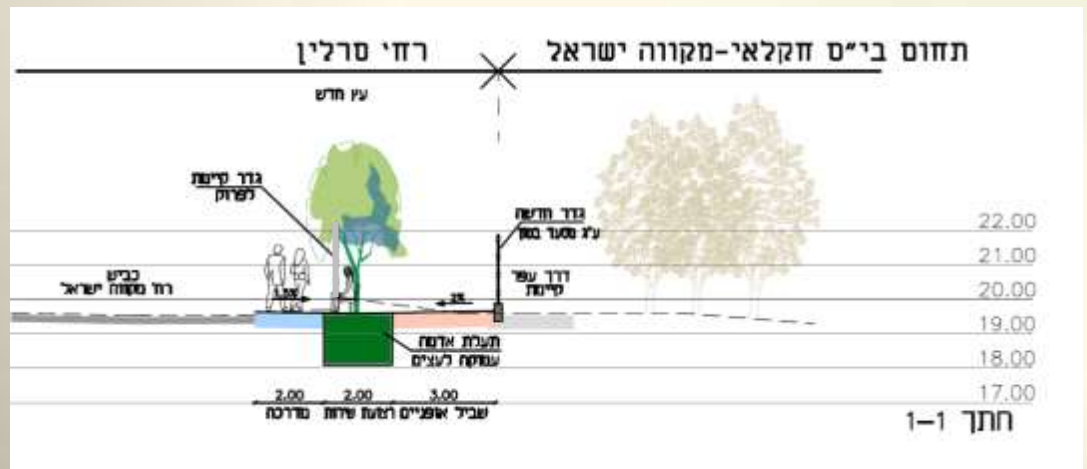

אנדרטת קרל נטר

חולון

מתחמי תיירות
באזור הפרוייקט
חיזוק הקשר בין
חולון- מקווה ישראל-
פארק אריאל שרון

בולטנסקי דליה
אדריכלות נוף

Mikve Israel Path

בולטנסקי דליה
אדריכלות נוף

Mikve Israel Path

Mikve Israel Path