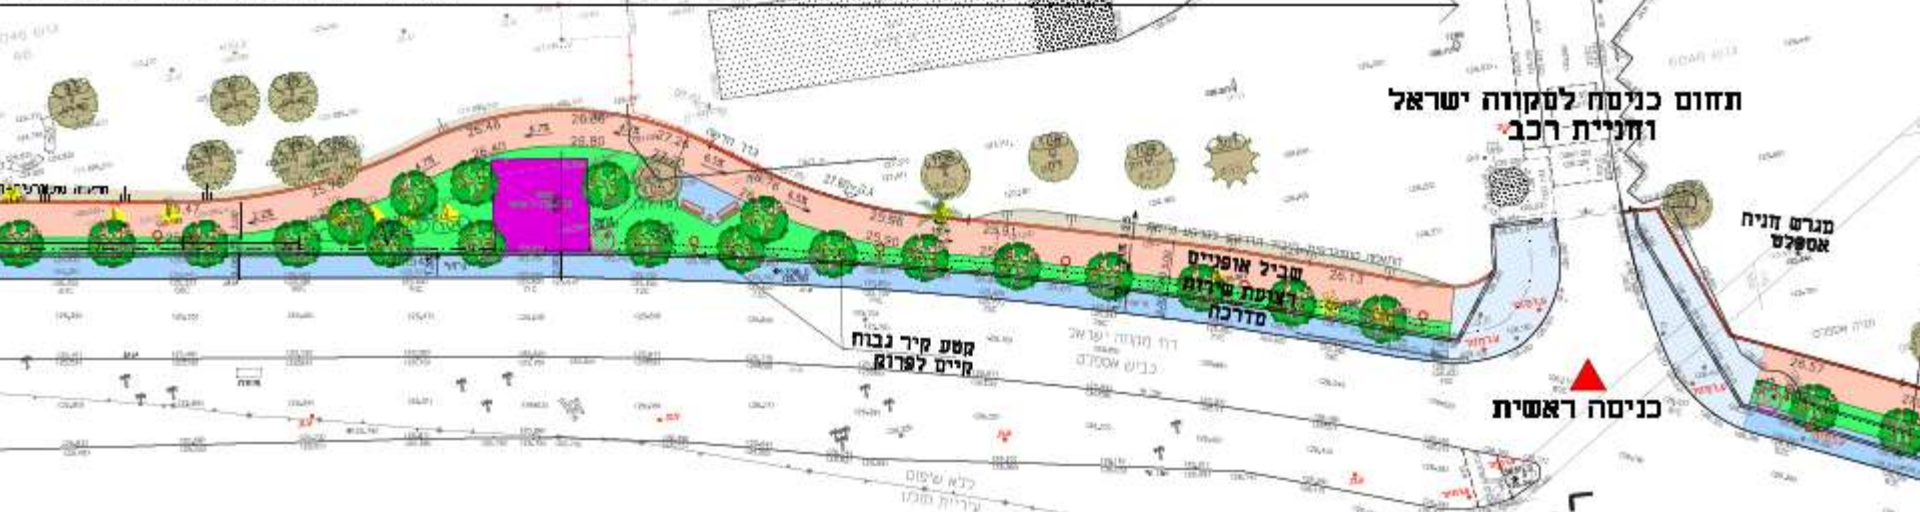

בולטנסקי דליה
אדריכלות נוף

Mikve Israel Path

קטע 1-יחידת נוף-סדה בוד-1

בחדרנות ארניים וברזשים

קטע 2-יחידת נוף-מגורים סובלים

קטע 3-יחידת נוף-מגורי תלמידים 1

Pathes in the Sands

שביל אופניים קיים

גדר ימית 2000

שביל הביתרון

שביל הליכה בחולות
לא שייך להיגור

אמנח חלולר

שביל הליכה בחולות
לא שייך להיגור

Peres Park

Hankin Path

חנתך טיפוסי