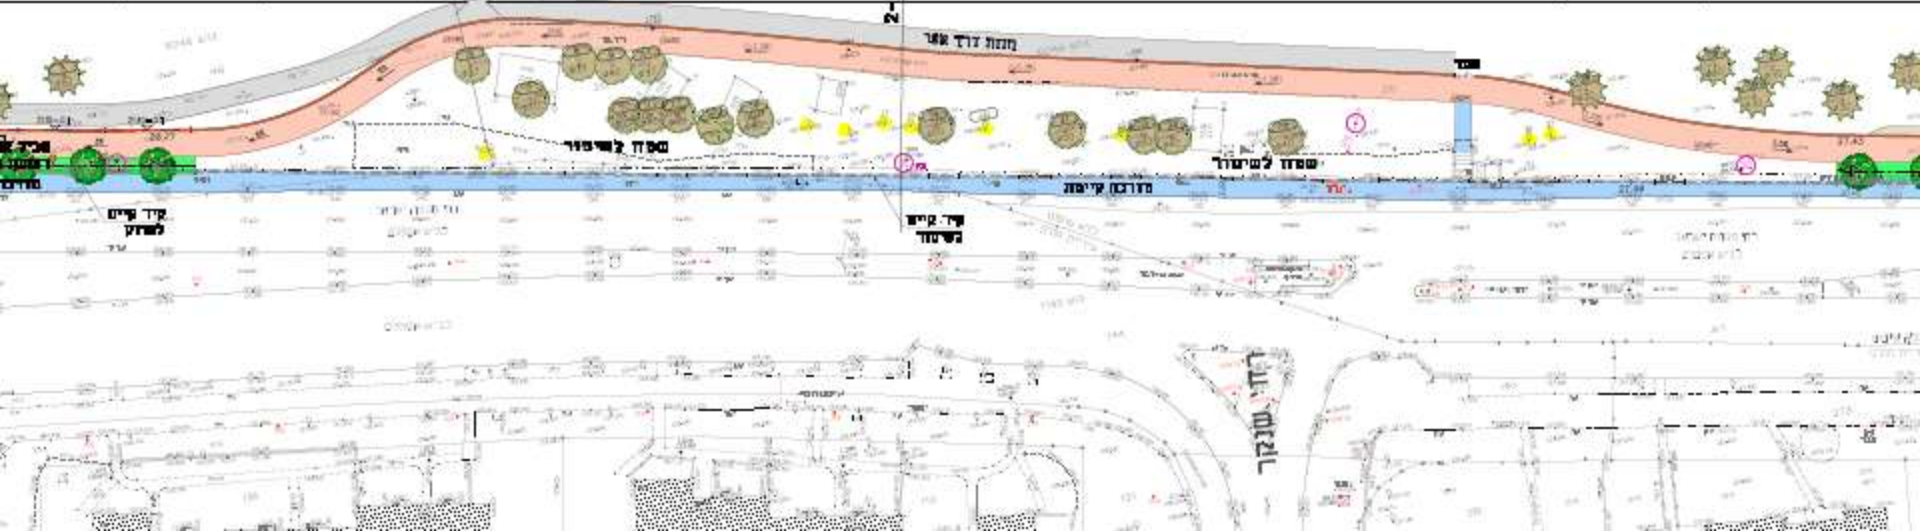

בחדרנות ארניים וברזשים

קטע 2-יחידת נוף-מגורים סובלים

קטע 1-יחידת נוף-סדה בוד-1