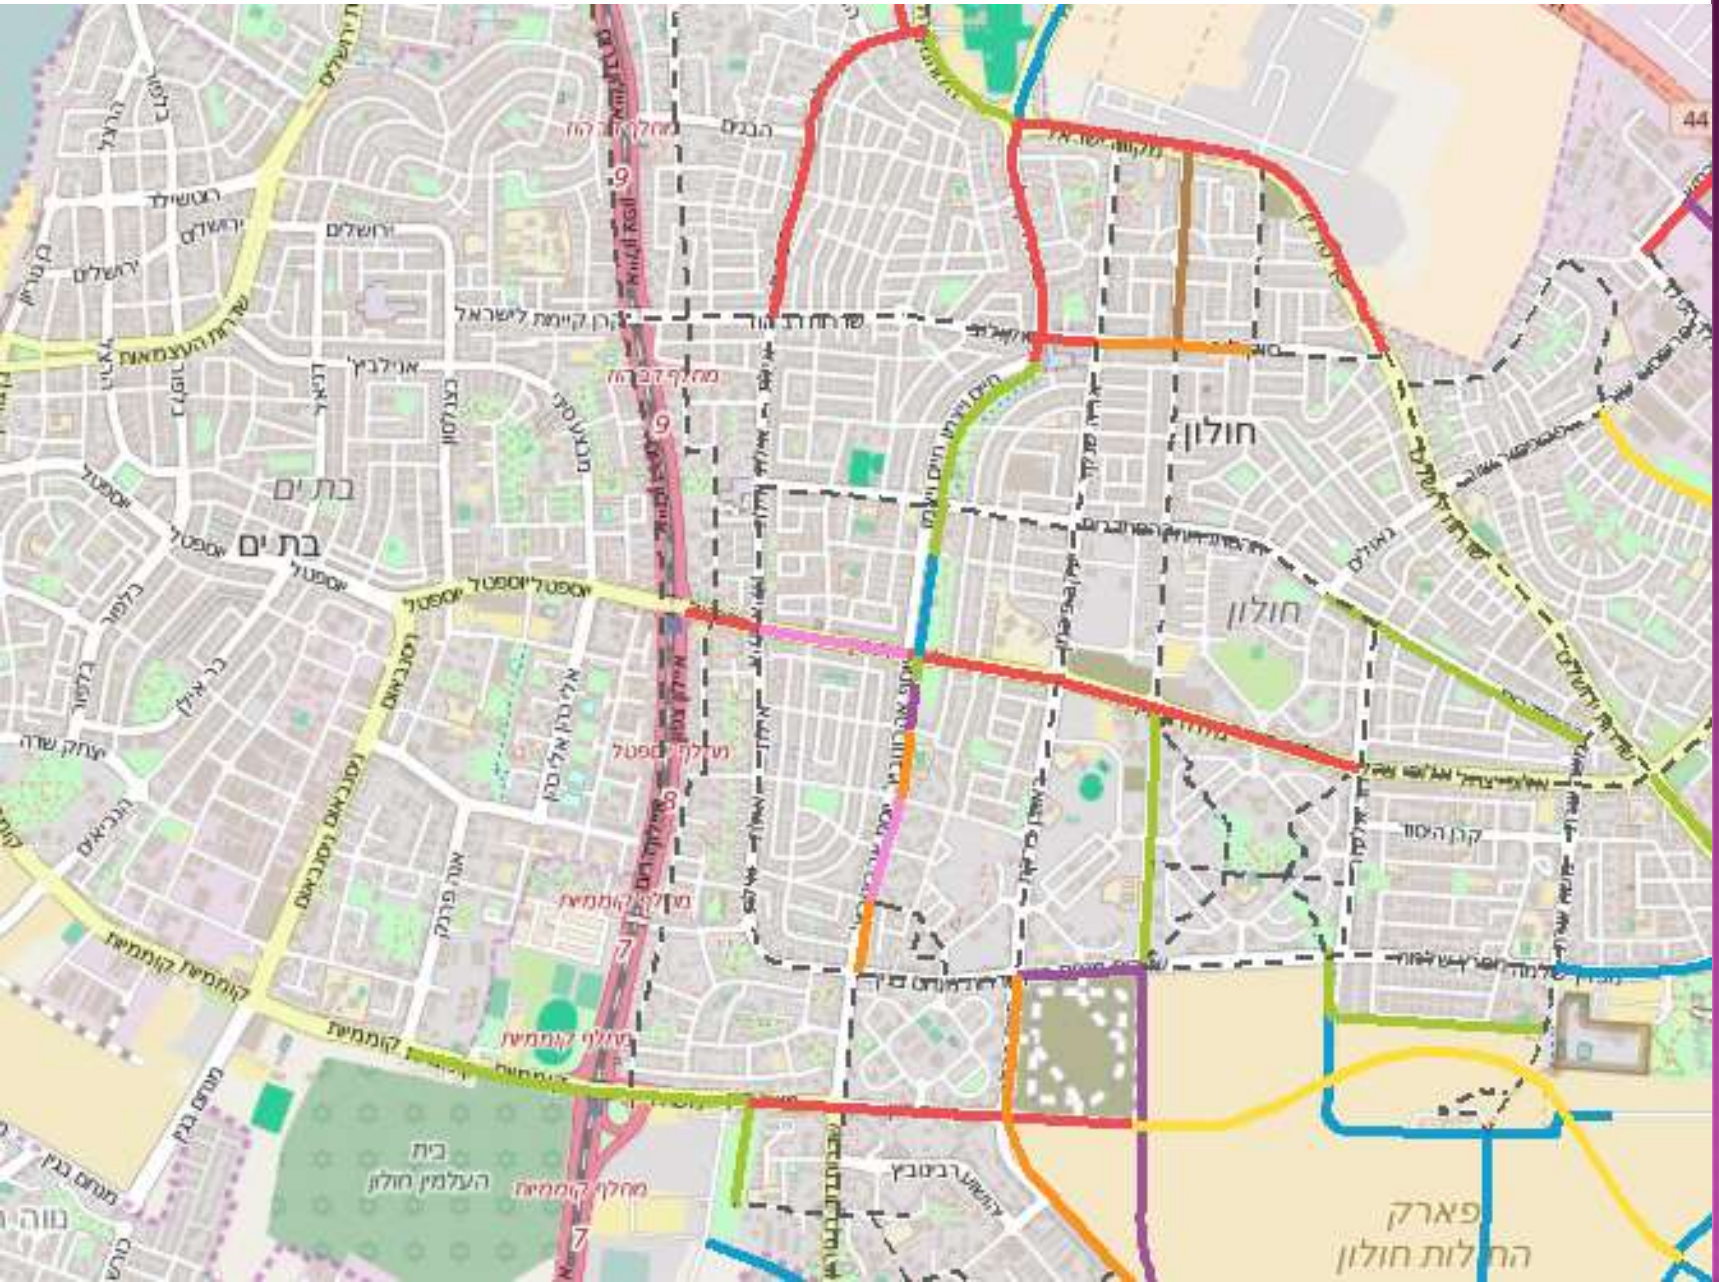

Traffic and Transportation Appendix – Overall Master Plan

Bike Paths

Tel Giborim Master Plan

התחדשות עירונית - תל גיבורים

עמרי אזמוב – אדריכלות נוף

Projects Status

<http://arcg.is/1Mx4Xbs>

Mikve Israel Path

צומת מרומזר איים לשינוי

HaHistadroot Path

Pinhas Eylon Path