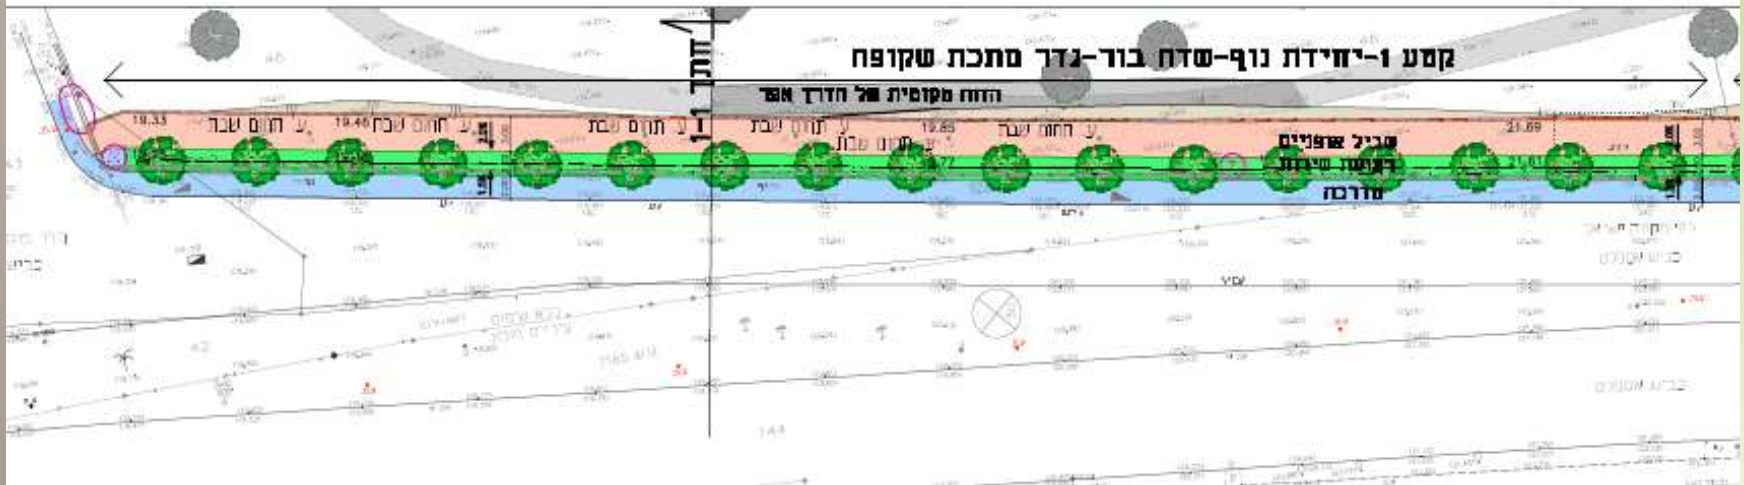

אנדרטת קרל נטר

חולון

מתחמי תיירות
באזור הפרוייקט
חיזוק הקשר בין
חולון- מקווה ישראל-
פארק אריאל שרון

בולטנסקי דליה
אדריכלות נוף

Mikve Israel Path

בולטנסקי דליה
אדריכלות נוף

Mikve Israel Path

Mikve Israel Path