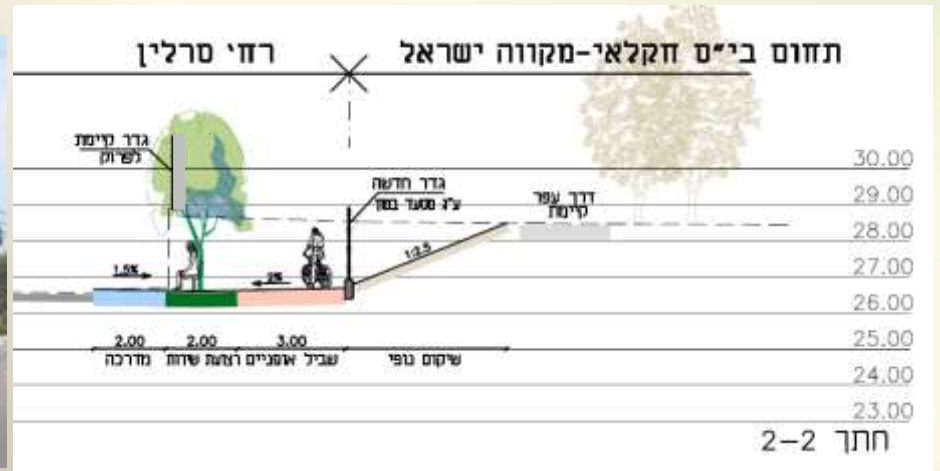

אנדרטת קרל נטר

חולון

מתחמי תיירות
באזור הפרוייקט
חיזוק הקשר בין
חולון- מקווה ישראל-
פארק אריאל שרון

בולטנסקי דליה
אדריכלות נוף

Mikve Israel Path

בולטנסקי דליה
אדריכלות נוף

Mikve Israel Path

Mikve Israel Path