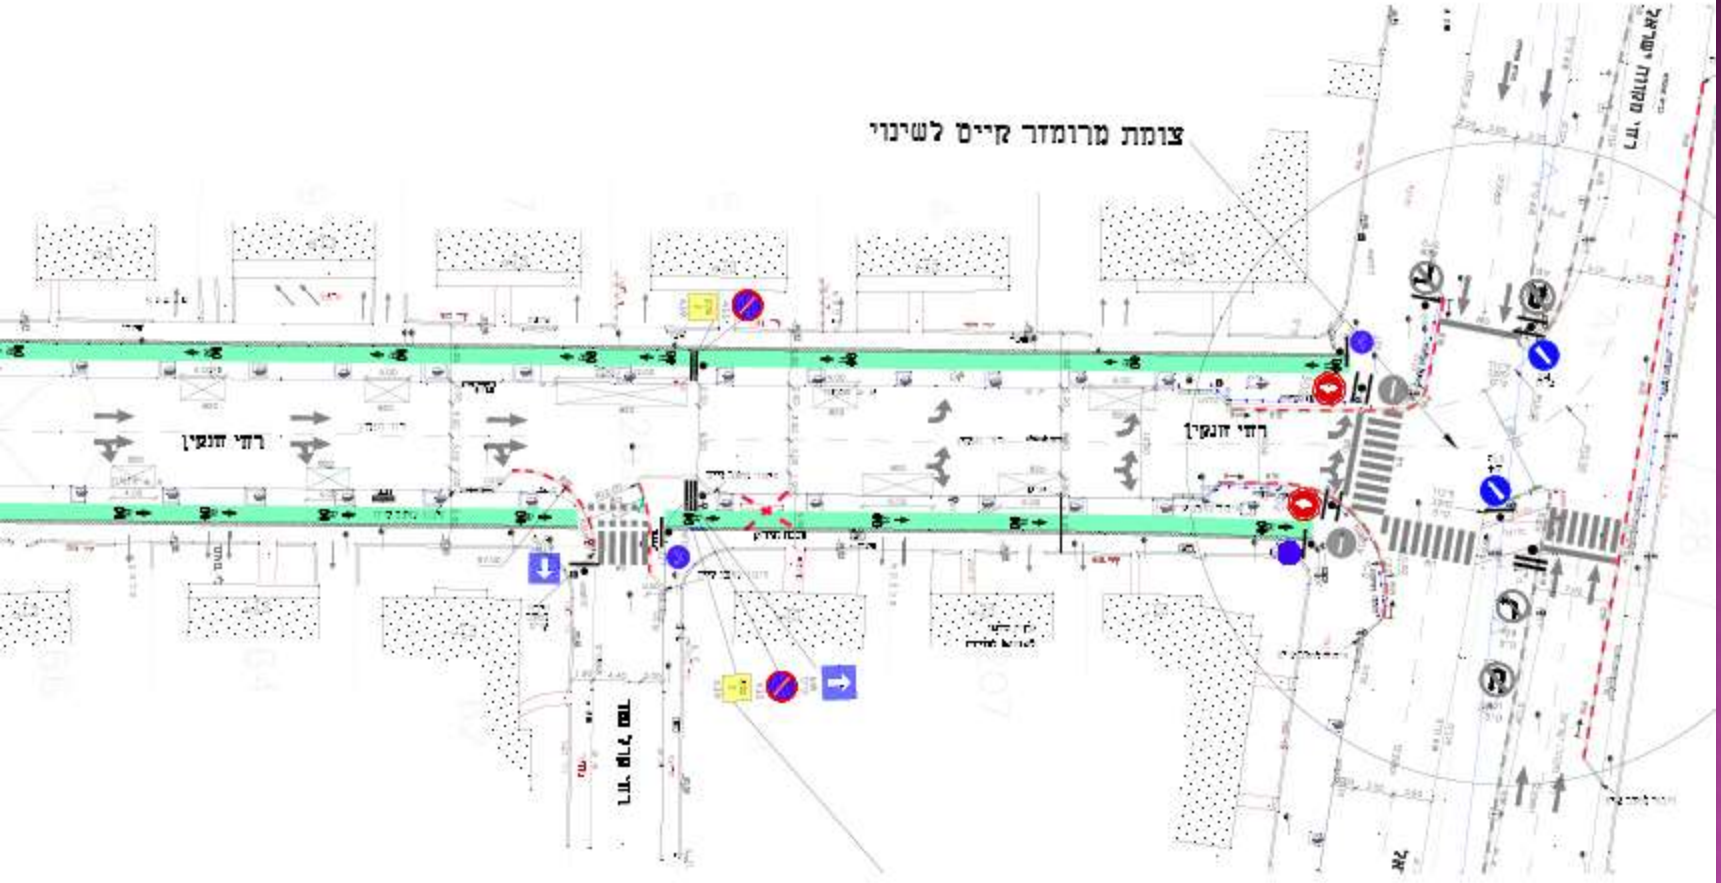

גדר ימית 2000

שביל הביתרון

שביל הליכה בחולות
לא שייך להיגור

אמנח חלולר

שביל הליכה בחולות
לא שייך להיגור

Peres Park

Hankin Path

חנתך טיפוסי

צומת מרומזר איים לשינוי

HaHistadroot Path

Pinhas Eylon Path