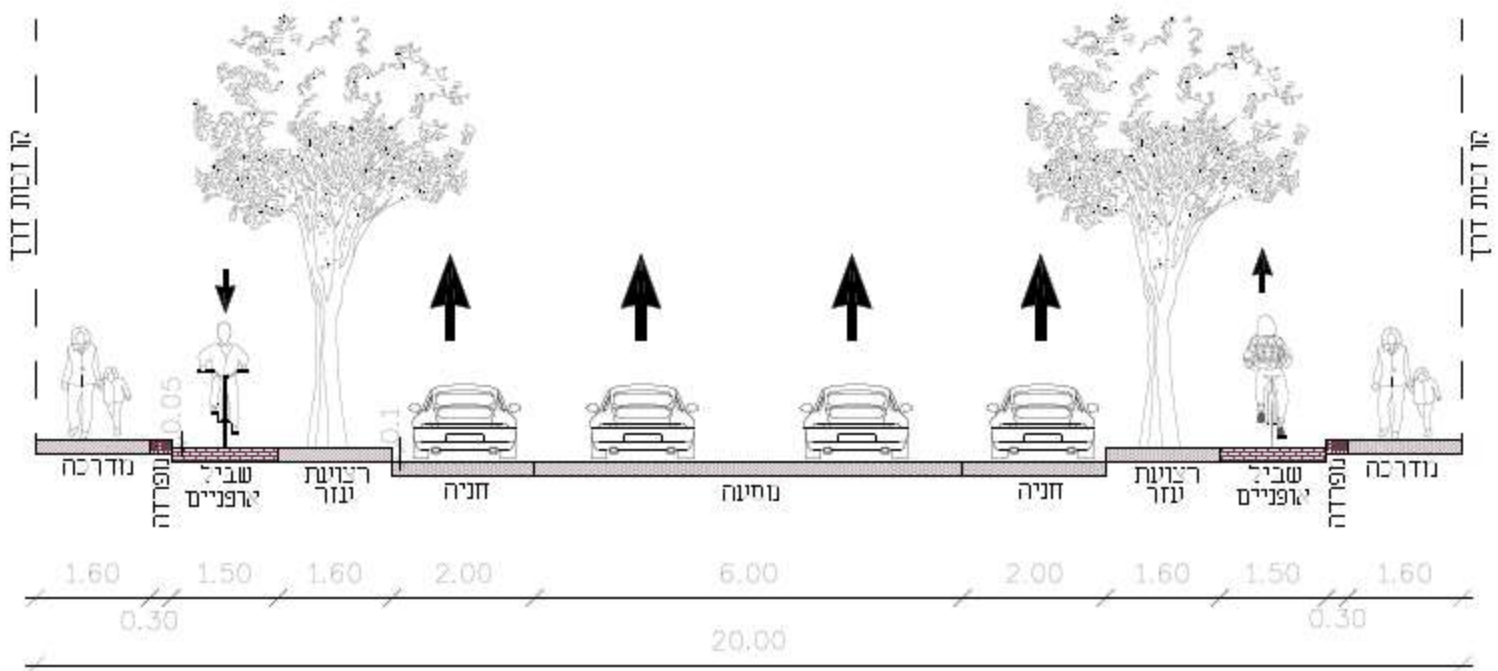

גדר ימית 2000

שביל הביתרון

שביל הליכה בחולות
לא שייך להיגור

אמנח חלולר

שביל הליכה בחולות
לא שייך להיגור

Peres Park

Hankin Path

חנתך טיפוסי

צומת מרומזר איים לשינוי

HaHistadroot Path

Pinhas Eylon Path