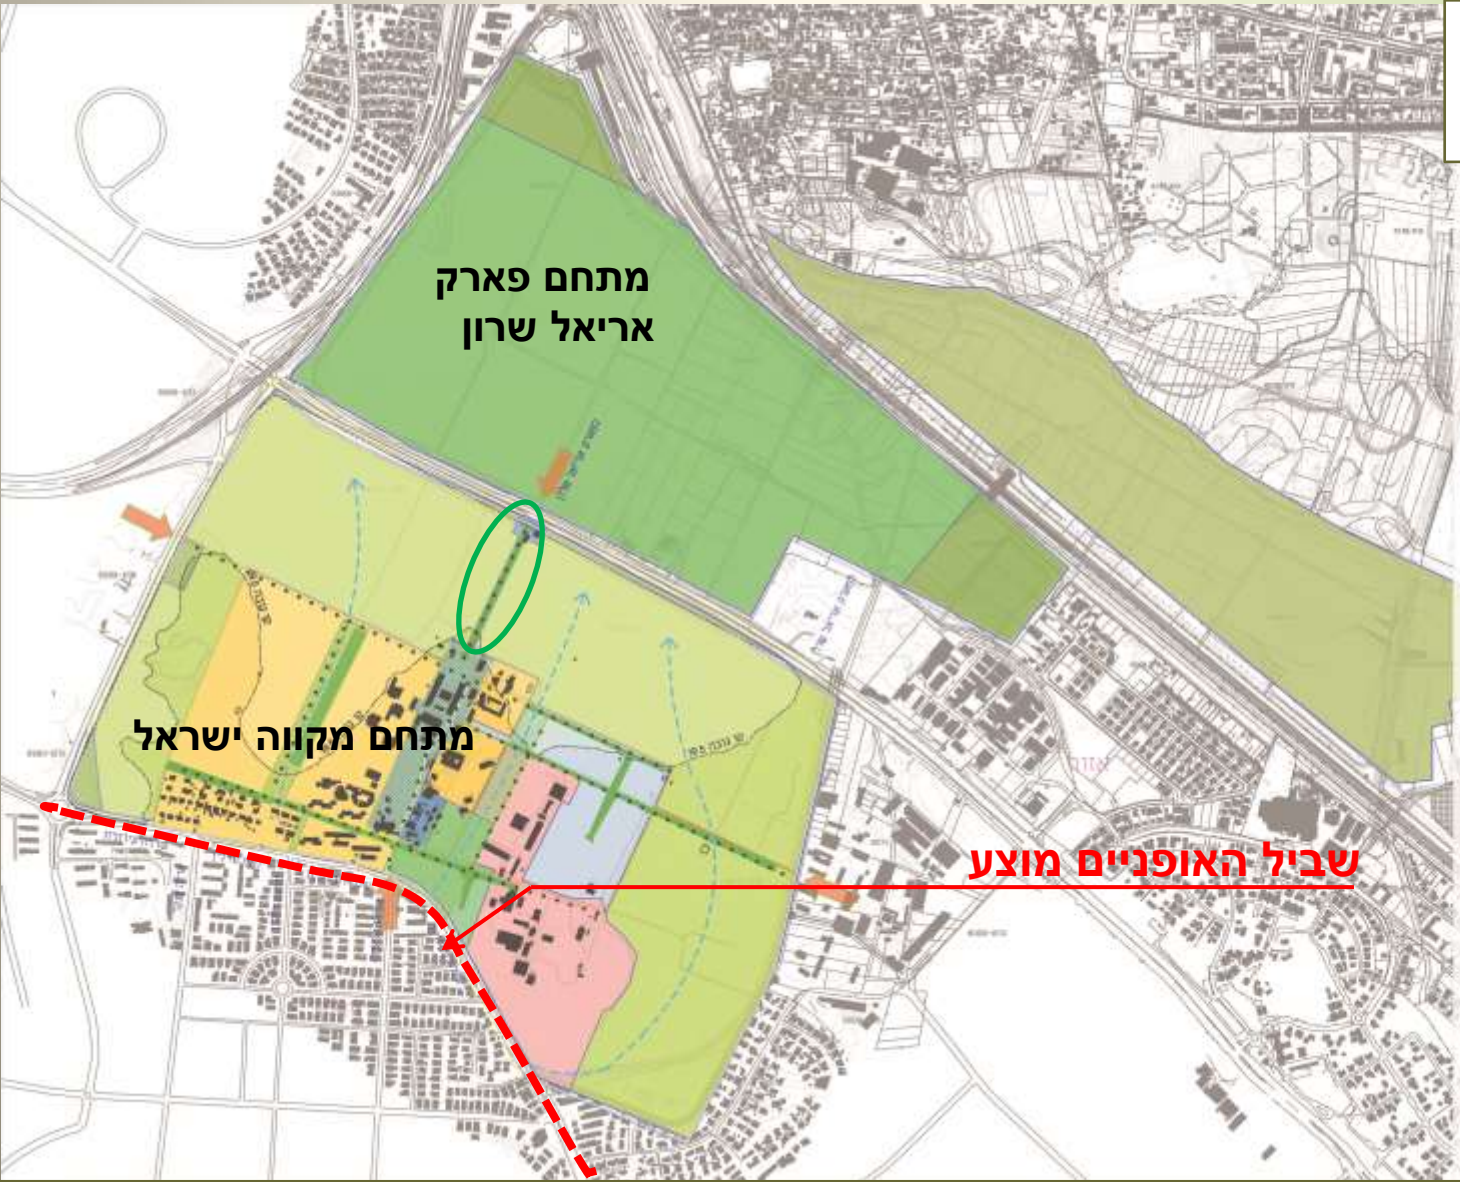

בית הספר החקלאי-
מקווה ישראל
תוכנית אב- מתאר
טיוטא מס' 6