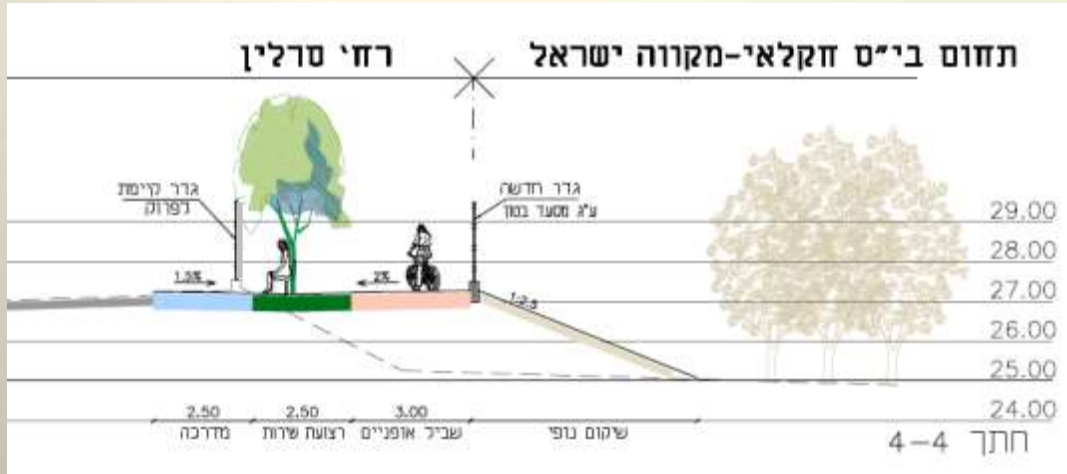

אנדרטת קרל נטר

חולון

מתחמי תיירות
באזור הפרוייקט
חיזוק הקשר בין
חולון- מקווה ישראל-
פארק אריאל שרון

בולטנסקי דליה
אדריכלות נוף

Mikve Israel Path

בולטנסקי דליה
אדריכלות נוף

Mikve Israel Path

Mikve Israel Path