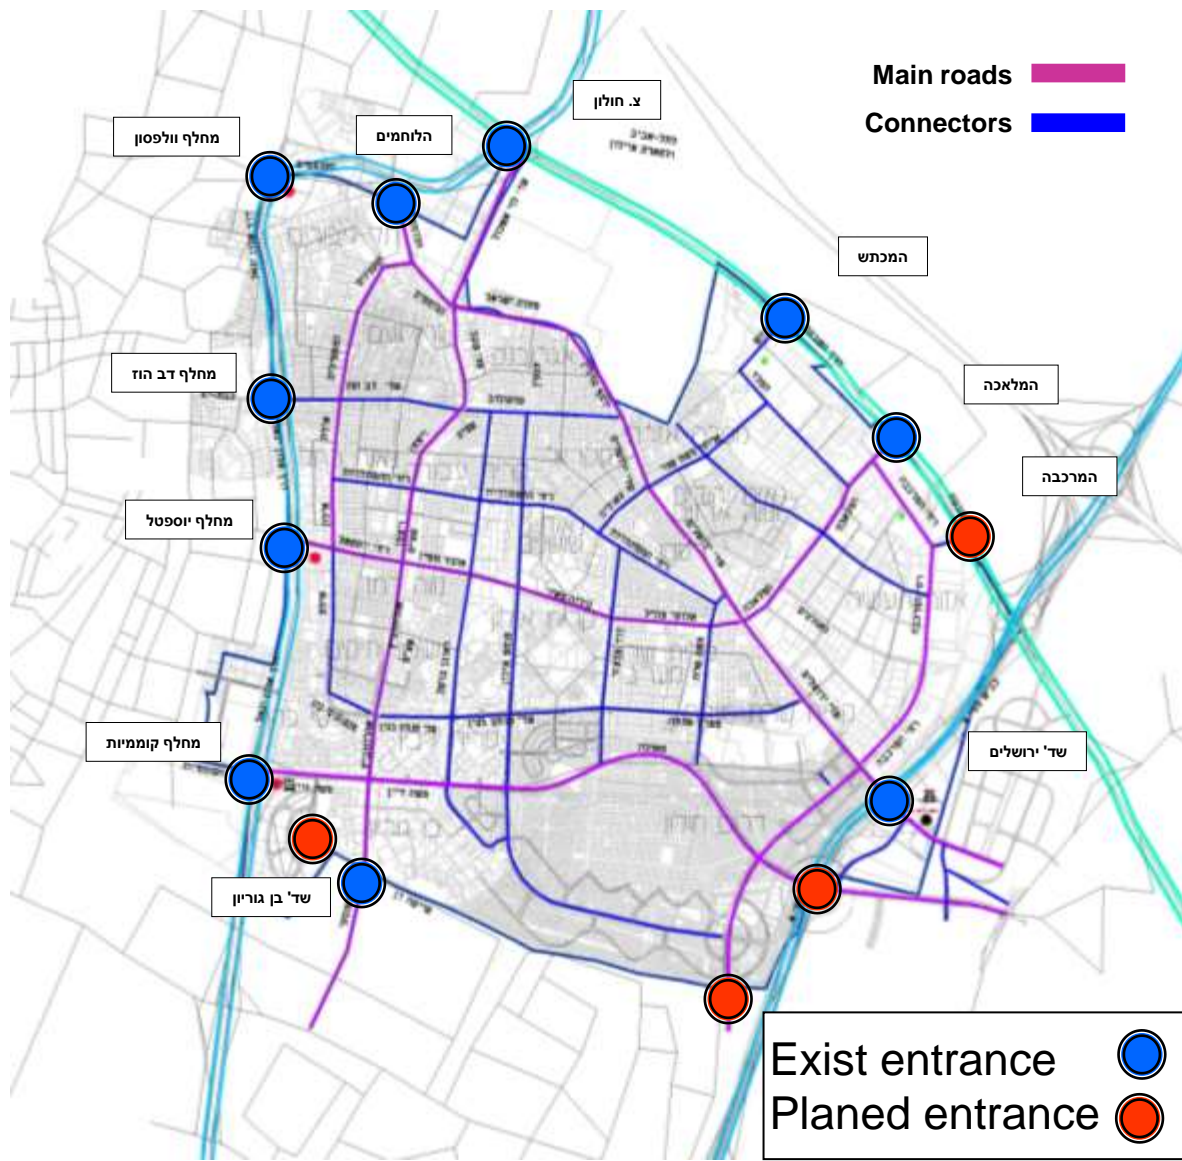

Bat Yam

Holon

Ben Gurion Airport

Rishon LeTsiyon

Assaf HaRofeh Medical Center

Palmahim

Beit Hanan
Ness Ziyvona

Ramla

Kfar Daniyel
Gimzo

Google

Yashresh

Total Area: 19,200 dunams
Industrial Area 3,700
500-n 4,080 included
1,200 Sands Park

Population: (2014) 187,294

10 Exist entrances
4 Planed entrances

City Entrances

-  גבול תכנית
-  דרך בין עירונית
-  דרך אזורי
-  מסוף ראשי
-  מסוף
-  אזור חימום תחית תנה וסע
-
-  תחבורה ציבורית:
-  קו כחול
-  קו ירוק
-  קו אדום
-  מסילת ברזל
-  נת"צ/מת"צ
-  שבל אופניים - מערכת ראשית
-  שבל אופניים - שצ"פ
-  תחנת רכבת
-  מסוף תחבורה
-  ריפו מאושר תמ"א 23א'
-  מתח"ם
-  כניסה/ציאות מתוכננות
-  תחנת קצה
-  תצוין לרכב כבד
-  ציר נופש מטרופוליני
-  זינוקן לילה לאוטובוסים

Traffic and Transportation Appendix – Overall Master Plan

Bike Paths

Tel Giborim Master Plan

התחדשות עירונית - תל גיבורים

עמרי אזמוב – אדריכלות נוף

Projects Status

<http://arcg.is/1Mx4Xbs>

Mikve Israel Path

צומת מרומזר איים לשינוי

HaHistadroot Path

Pinhas Eylon Path